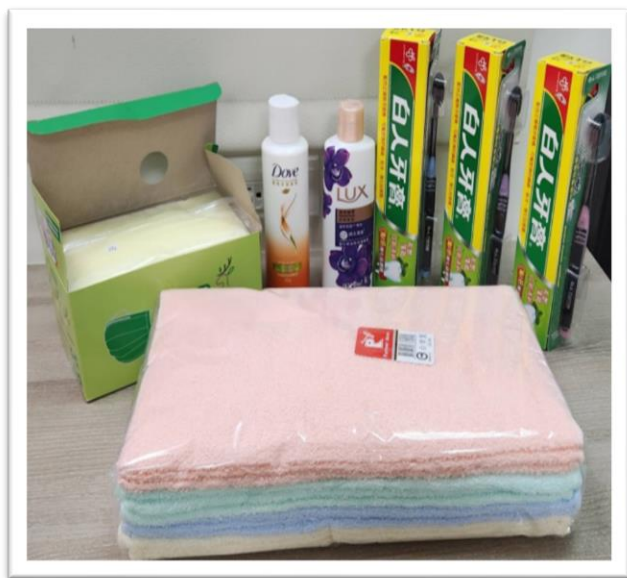

舟濟協會活動表

- 活動類別: 重陽節前街友關懷活動
- 受贈對象: 台北車站及龍山寺街友
- 捐贈日期: 111年03月17日(星期五)晚上20:15-21:30
- 捐贈者及捐贈內容:
  1. 黃明哲先生及沈宜蓁小姐共同捐贈
    - (1) 多芬洗髮精 250 瓶 (2) 麗仕沐浴乳 250 瓶 (3) 白人牙膏、牙刷 250 組
    - (4) 口罩 2500 片 (5) 毛巾 250 條
  2. 豐有蔬果行 徐協鴻先生: 捐贈水果-香蕉約 500 根及西洋梨約 250 個
- 代表捐贈者: 郭建宏理事長、胡妙蓮財務長、郭宗霖理事、王陽平理事、謝功楷理事、黃王明理事、許佑丞理事、曹克隆理事、高川富監事、等 22 位會員及會友們

一. 愛心福袋